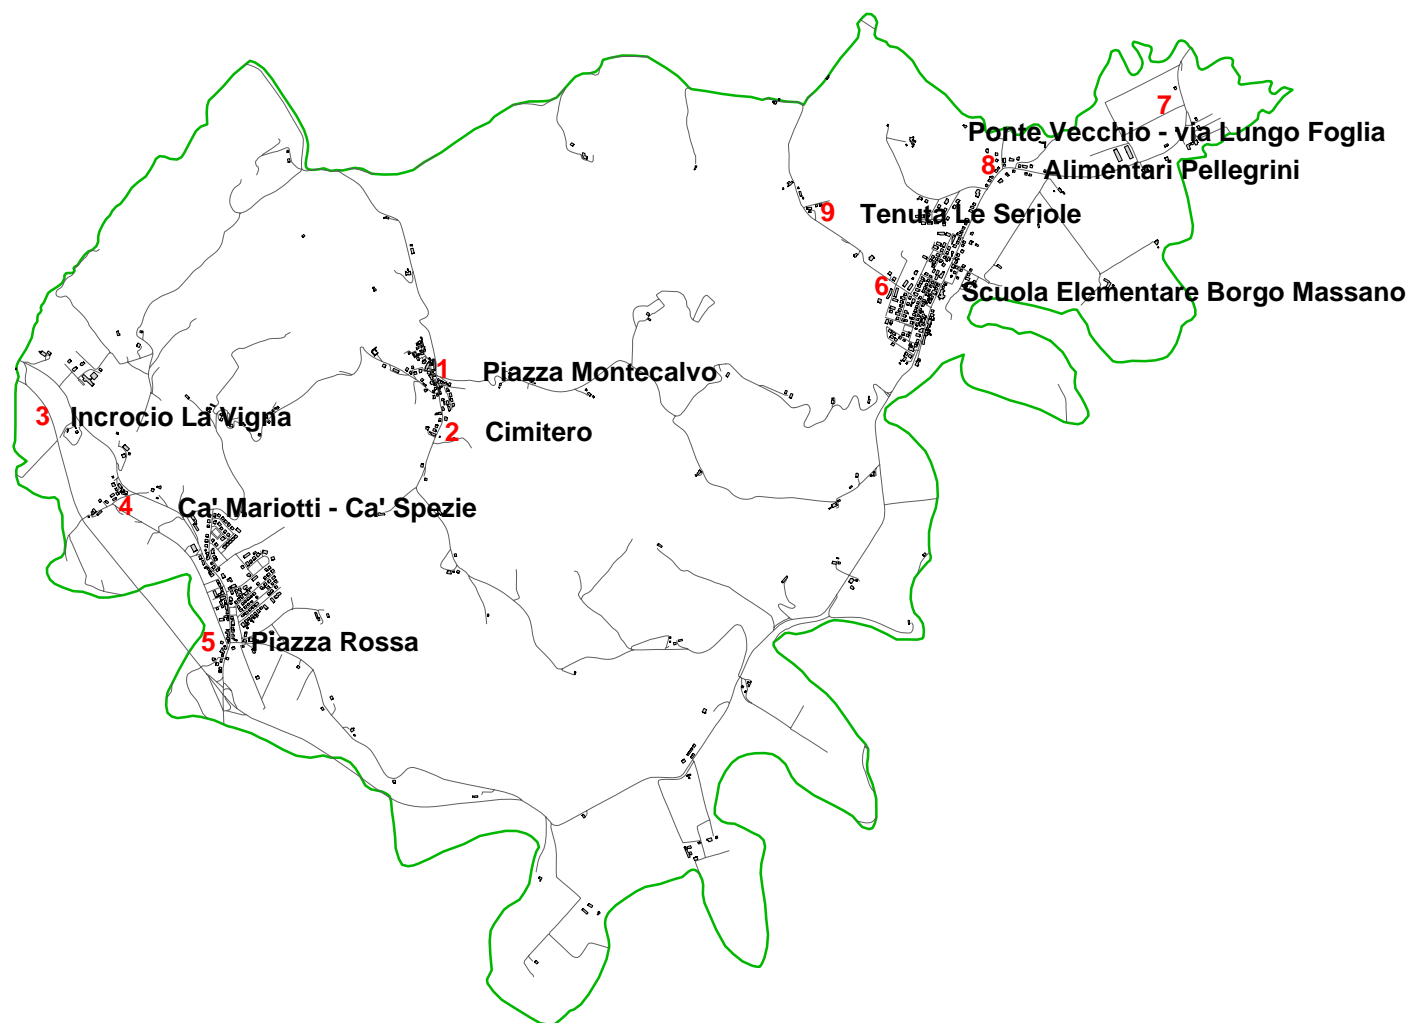

Comune di Montecalvo in Foglia

elenco fermate

- 1 - Piazza Montecalvo
- 2 - Cimitero San Silvestro
- 3 - Incrocio La Vigna
- 4 - Ca' Mariotti - Ca' Spezie
- 5 - Piazza Rossa
- 6 - Scuola Elem. Borgo Massano
- 7 - Ponte Vecchio - via Lungo Foglia
- 8 - Alimentari Pellegrini
- 9 - Tenuta Le Seriole